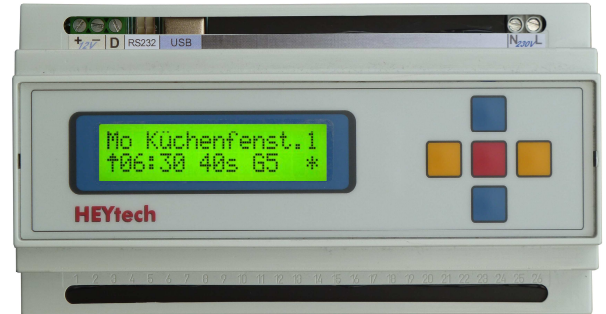

Wintergartensteuerung WS879MF

- Funk-Modul-Wintergartensteuerung für 32 Kanäle
- Bis zu 1.680 Schaltzeiten programmierbar
- Rollladenmotoren werden über Funk-Jalousieschalter angeschlossen
- Alle Funk-Aktuatoren aus dem FS20-Programm können angesteuert werden
- Auslösung auch über Funk-Handsender möglich
- USB- und RS232-Schnittstelle enthalten
- Zusätzliche Menüs Innentemperatursteuerung, proportionale Temperatursteuerung, Heizungssteuerung und Feuchtsteuerung

Allgemein

Abmessungen:	156 x 86 x 59 (L x B x H / mm)
Gehäuseart::	Modulgehäuse für Hutschienenmontage
Netzteil:	Netzteil: integriert, Leistungsaufnahme Standby: < 0,5 W
Anschlussart:	Keine Leitungsverbindung zwischen Motor und Steuerung erforderlich

Merkmale

Modul-Rollladensteuerung von bis zu 32 Motoren oder anderen elektrischen Verbrauchern, je Kanal bis zu 8 Schaltzeiten pro Wochentag programmierbar, max. 1.680 Schaltzeiten, Schaltdauer 1s - 360s, batteriegepufferte Quarzuhr mit automatischer Sommer- Winterzeitumstellung, 2-zeiliges LC-Display, Kennzeichnungen der Kanäle max. 12-stellig programmierbar, Solarfunktion, Feiertags-Automatik, Zufallsfunktion, Handsteuerung usw. Spezielle Wintergartenmenüs